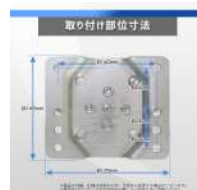

Trailer jacks

トレーラージャッキ

TR-2000
4571265095330

最大積載量900キロまでの普通トレーラー用 ダブル
タイヤトレーラージャッキです。

船やボート、キャンピングトレーラーなど幅広く対
応！

最大積載量900kgまでの普通トレーラー用となりま
す。

90度回転させ固定することが可能。

亜鉛メッキ仕上げ、ダブルホイール搭載

耐久荷重：2000LBS/900kg
ストローク：270mm