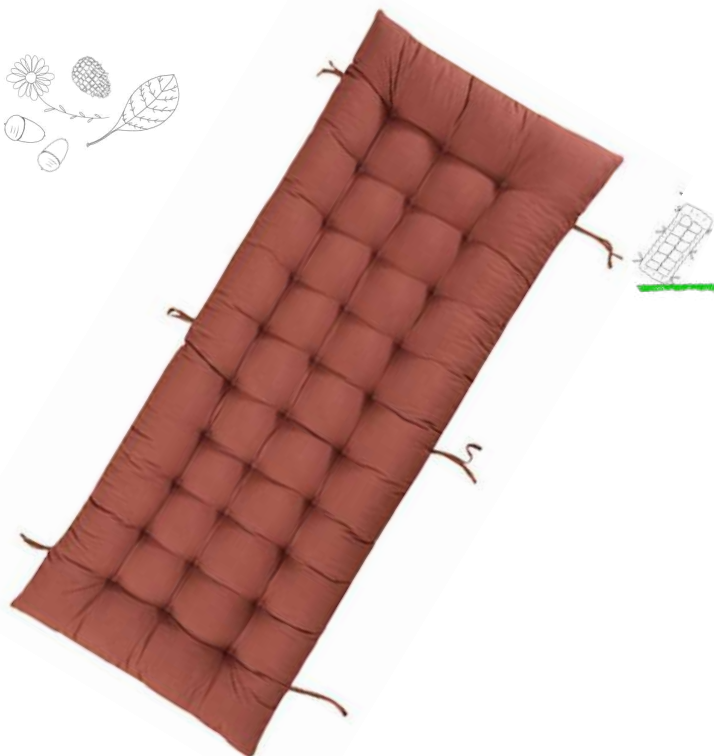

Long cushion ロングクッション

YY-BR10-1
4571265118268

YY-BK6-1
4571265118237

YY-GM9-1
4571265118251

YY-NV8-1
4571265118244

アウトドアリクライニングチェアにジャストフィットするロングクッションです。
座り心地を向上させてくつろぎの時間を演出します。

素材：ポリエステル
サイズ：(約)1580 x 500 x 80mm
カラーバリエーション
ブラック・ネイビー・グレー・ブラウン

Firewood bag 薪バッグ

YY-D08
4571265118107

楽々薪を運べるバッグです。
簡単に包み込んでホールドします。
使わない時には折りたたみコンパクトにして収納OK!
丈夫な材質で安心!
薪を運ぶだけではなく、その他のキャンプグッズを運ぶ時にも活躍します。

材質：ナイロン
サイズ：(約)700mm x 420mm
耐荷重：20kg