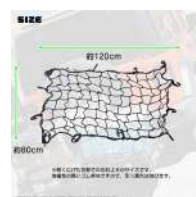

サイズ：(約)120cm x 80cm

hitch-net15050

サイズ：(約)150cm x 50cm